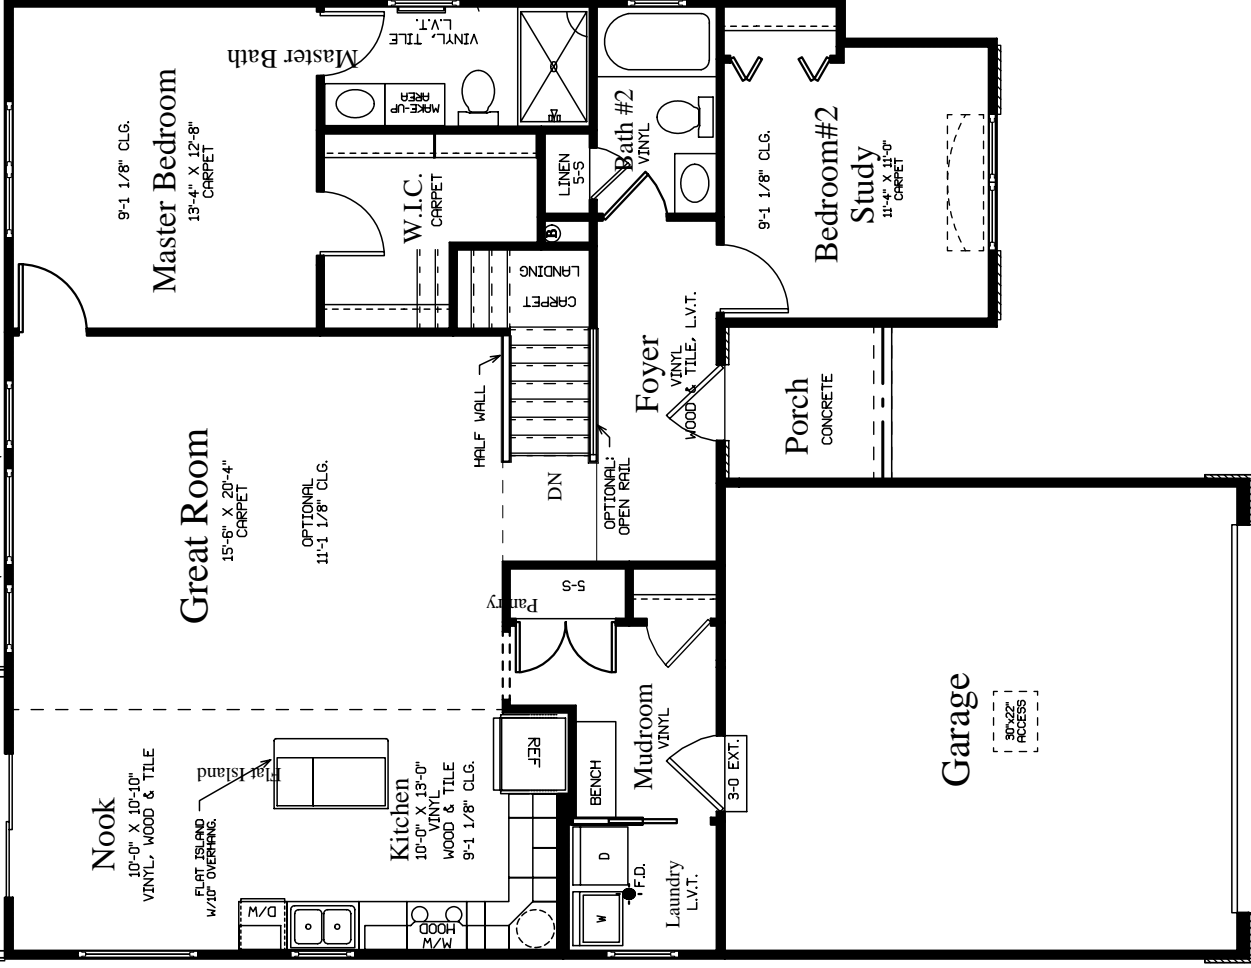

Optional Fireplace

Optional:
Master Bath
Walk-in C. Tile
Shower